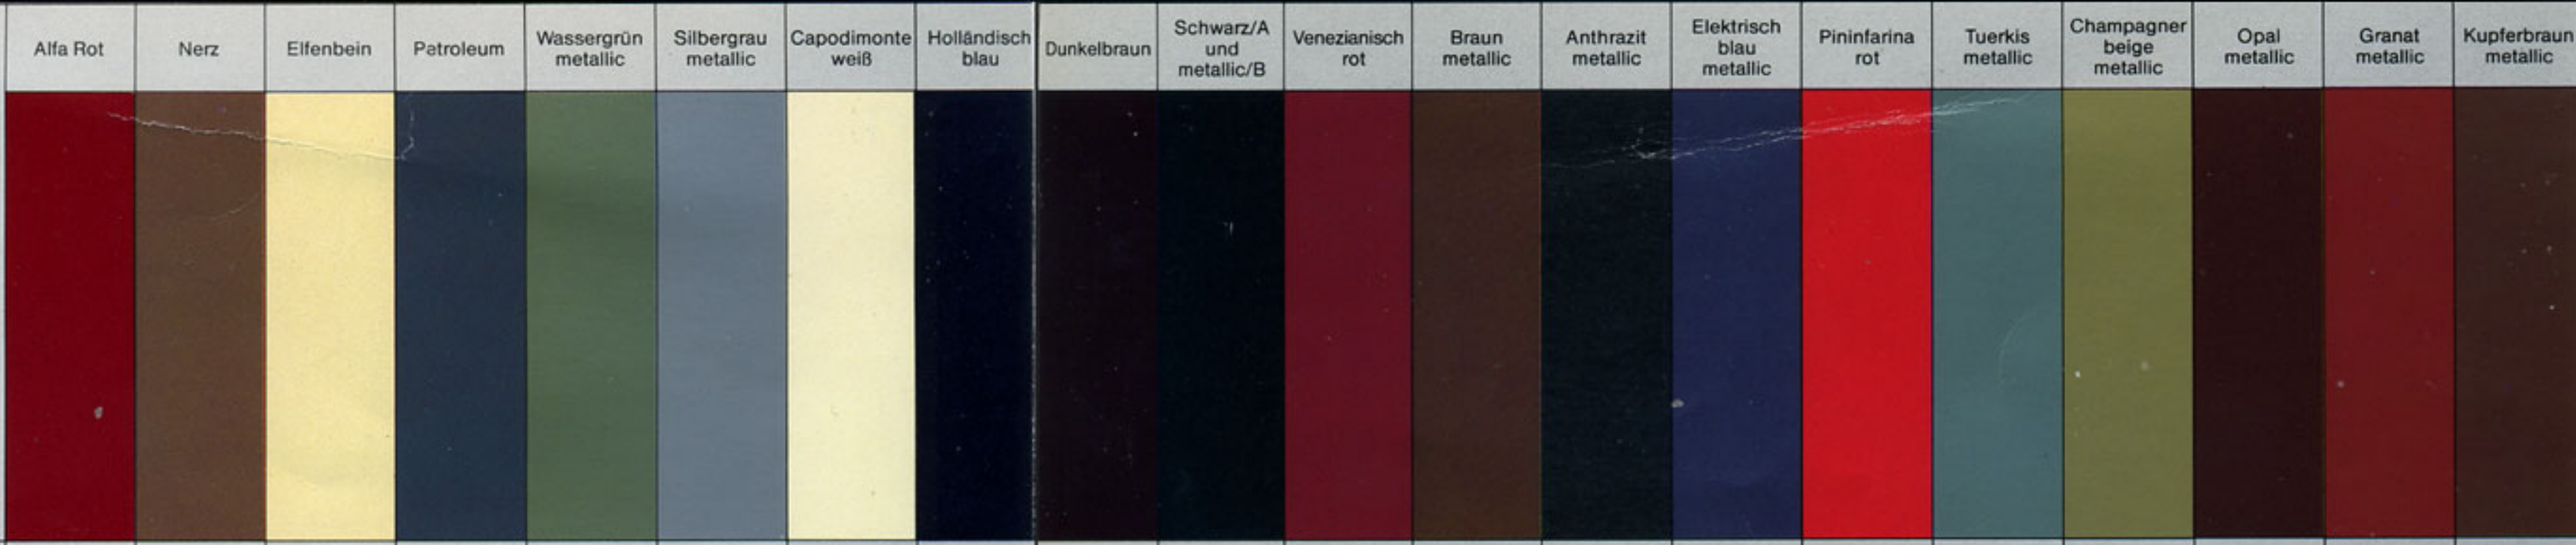

**FARBEN  
UND  
POLSTER**

**FÜR ALLE ALFA ROMEO-MODELLE**

Händleranschrift

*Alfa Romeo* 

ART. 601051/US/0000000 AR.D. 70 983

Die hier gezeigte Auswahl der Lackfarben für alle Alfa Romeo-Modelle umfaßt 20 Farbtöne. Die dazugehörigen Polsterfarben und Strukturen für die Innenausstattung finden Sie auf den unteren Abbildungen. Welche Lackfarbe zu welchem Modell lieferbar ist erkennen Sie an dem Feld mit den jeweiligen Polsterziffern. Die Bezeichnungen A und B weisen auf verschiedene Farbtöne hin. Wie z. B. schwarz oder schwarz-metallic und Alfa rot oder Alfa rot 33. Erfahrungsgemäß können Druckfarben den Farbton von Lackierungen nicht originalgetreu wiedergeben. Änderungen vorbehalten.

Alfa Romeo-Modelle	ROAL (A) ROAA (B)	VAAS	AVOO	PTAS	VAMT	GHMT (A) GMAS (B)	BIOA	BLOL	MTDM	NEAS (A) NEMT (B)	ROVE (A) ROVI (B)	MBMT	GNMT	BTMT	ROOO	ACMT	BBMT	OPMT	GTMT	RCMT
Alfa 33 1.3	1/2 <sub>B</sub>	1	1	1/2	1	2			1		1/2									
Alfa 33 1.5	1/2 <sub>B</sub>	1	1	1/2	1	2			1		1/2									
Alfa 33 1.5 Quadrifoglio					3	3											3			
Giulietta 1.6	7 <sub>A</sub>					7	7	7	8		8	8								
Giulietta 2.0	7 <sub>A</sub>	8				7	7	7	8	7	8							8		
Alfetta 2.0	9 <sub>A</sub>					10	10	9	10		9	9								
Alfetta 2.0 Quadrifoglio	4/5/6 <sub>A</sub>													4/5/6	4/5/6					
Alfetta 2.4 Turbo Diesel	9 <sub>A</sub>					10	10	9	10		9	9								
Alfa 6						6/11						5/12		6/11						5/12
Sprint 1.3	13 <sub>B</sub>		13		13	13	13		13											13
Sprint 1.5	14 <sub>B</sub>					14	14			14 <sub>A</sub>										
GTV 2.0	15/16 17/18 <sub>A</sub>					15/18				16/17 <sub>B</sub>				16/17						
GTV 2.5	15/16 17/18 <sub>A</sub>					15/18				16/17 <sub>B</sub>				16/17						
Spider 1600			20/22			19/21				20/22 <sub>B</sub>					20/22	19/21				
Spider 2000			20/22			19/21				20/22 <sub>B</sub>					20/22	19/21				