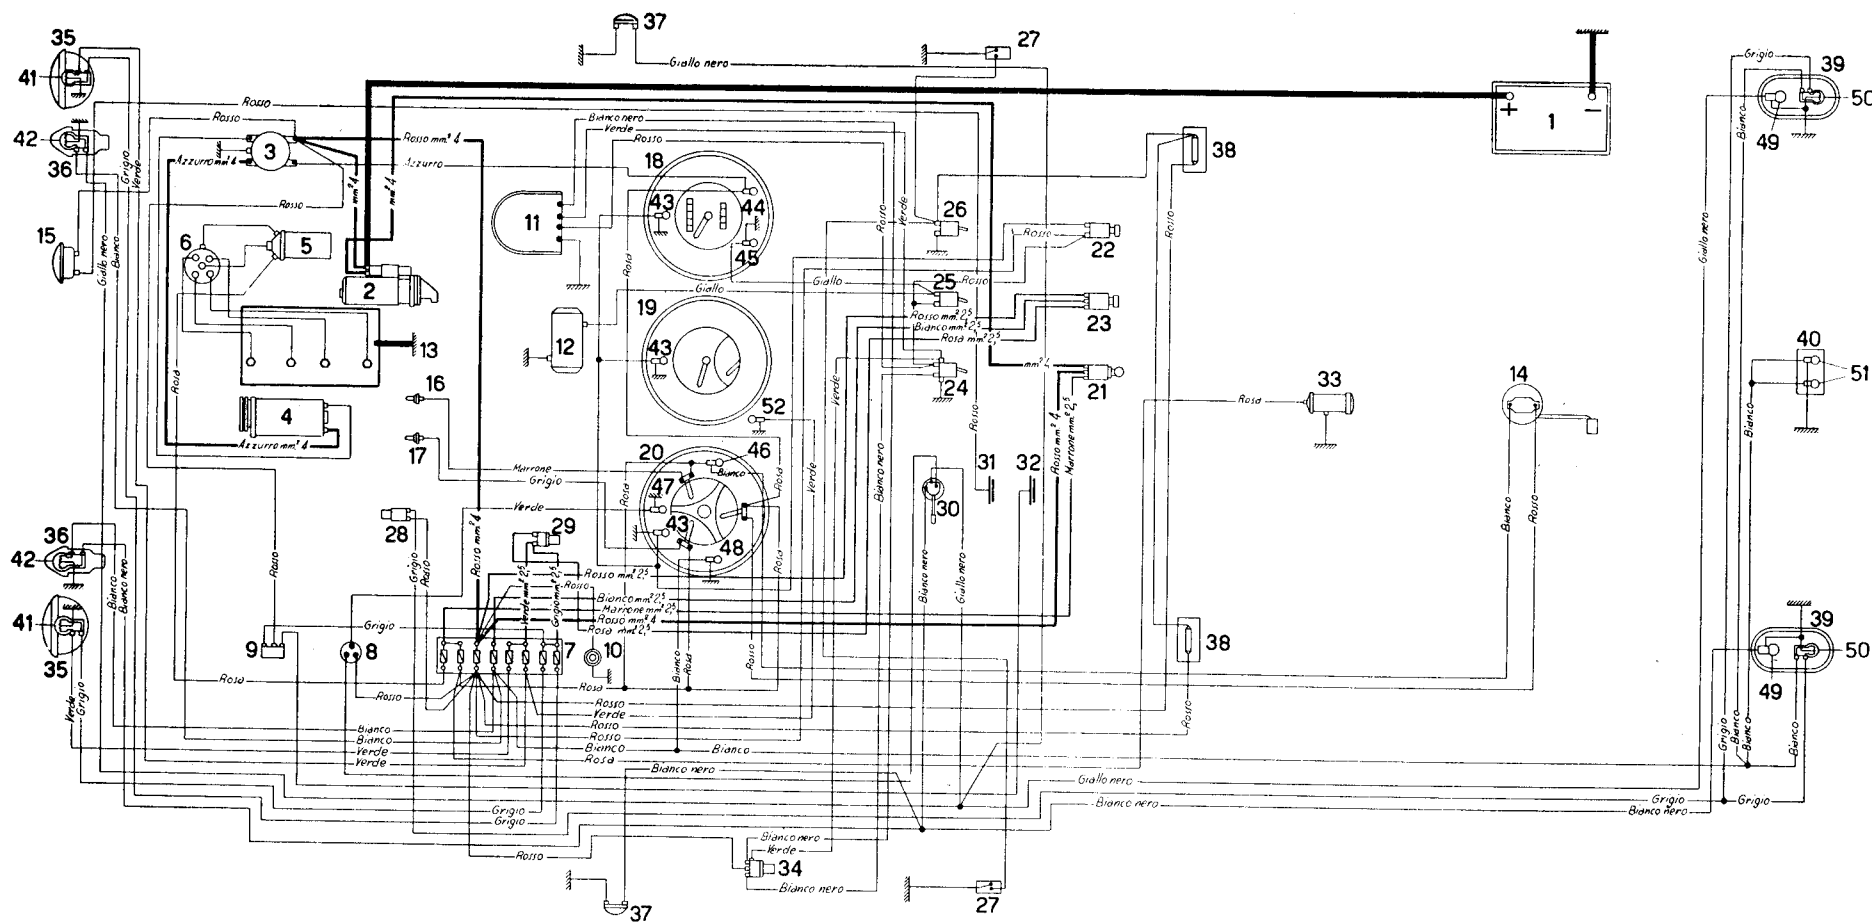

### SCHEMA IMPIANTO ELETTRICO

## GUIDA SCHEMA IMPIANTO ELETTRICO

1. Batteria
2. Motorino d'avviamento
3. Regolatore per dinamo
4. Dinamo
5. Bobina
6. Distributore d'accensione
7. Valvoliera a 8 valvole
8. Apparecchio automatico per intermittenza
9. Deviatore elettromagnetico
10. Presa per lampada ispezione
11. Tergicristallo
12. Riscaldatore
13. Collegamento di massa tra motore e carrozzeria
14. Indicatore di livello carburante
15. Avvisatore acustico
16. Bulbo per termometro acqua
17. Bulbo per termometro olio
18. Quadretto contachilometri
19. Quadretto con contagiri e manometro olio
20. Quadretto con termometri olio e acqua e indicatore livello carburante
21. Interruttore d'accensione
22. Interruttore luci quadro
23. Interruttore luci di posizione e fari
24. Interruttore per tergicristallo
25. Interruttore per riscaldatore
26. Interruttore per luci lettura
27. Interruttori, sulle porte per luci lettura
28. Interruttore per segnalatori d'arresto
29. Interruttore luci proiettori
30. Commutatore per indicatori direzione
31. Pulsante per avvisatore acustico
32. Pulsante per lampeggio fari
33. Pompa carburante
34. Interruttore a pedale per lavavetro
35. Fari
36. Fanalini anteriori
37. Fanalini laterali ripetitori
38. Luci lettura
39. Fanalini posteriori
40. Fanalino targa
41. Lampadine, 12 V - 45/40 W, per fari
42. Lampadine, 12 V - 5/20 W, per fanalini anteriori
43. Lampadine, 12 V - 2,5 W, illuminazione quadretti
44. Lampadina, 12 V - 2,5 W, spia dinamo
45. Lampadina, 12 V - 2,5 W, spia riscaldatore
46. Lampadina, 12 V - 2,5 W, spia riserva carburante
47. Lampadina, 12 V - 2,5 W, spia indicator direzione
48. Lampadina, 12 V - 2,5 W, spia luci città
49. Lampadine, 12 V - 20 W, per lampeggianti posteriori
50. Lampadine, 12 V - 5/20 W, per luci posizione e arresto
51. Lampadine, 12 V - 5 W, per fanalino targa
52. Portalampada spia luci fari

**Nota:** I cavi senza indicazione di sezione si intendono da 1 mm<sup>2</sup>; i cav senza indicazione di colore si intendono neri.