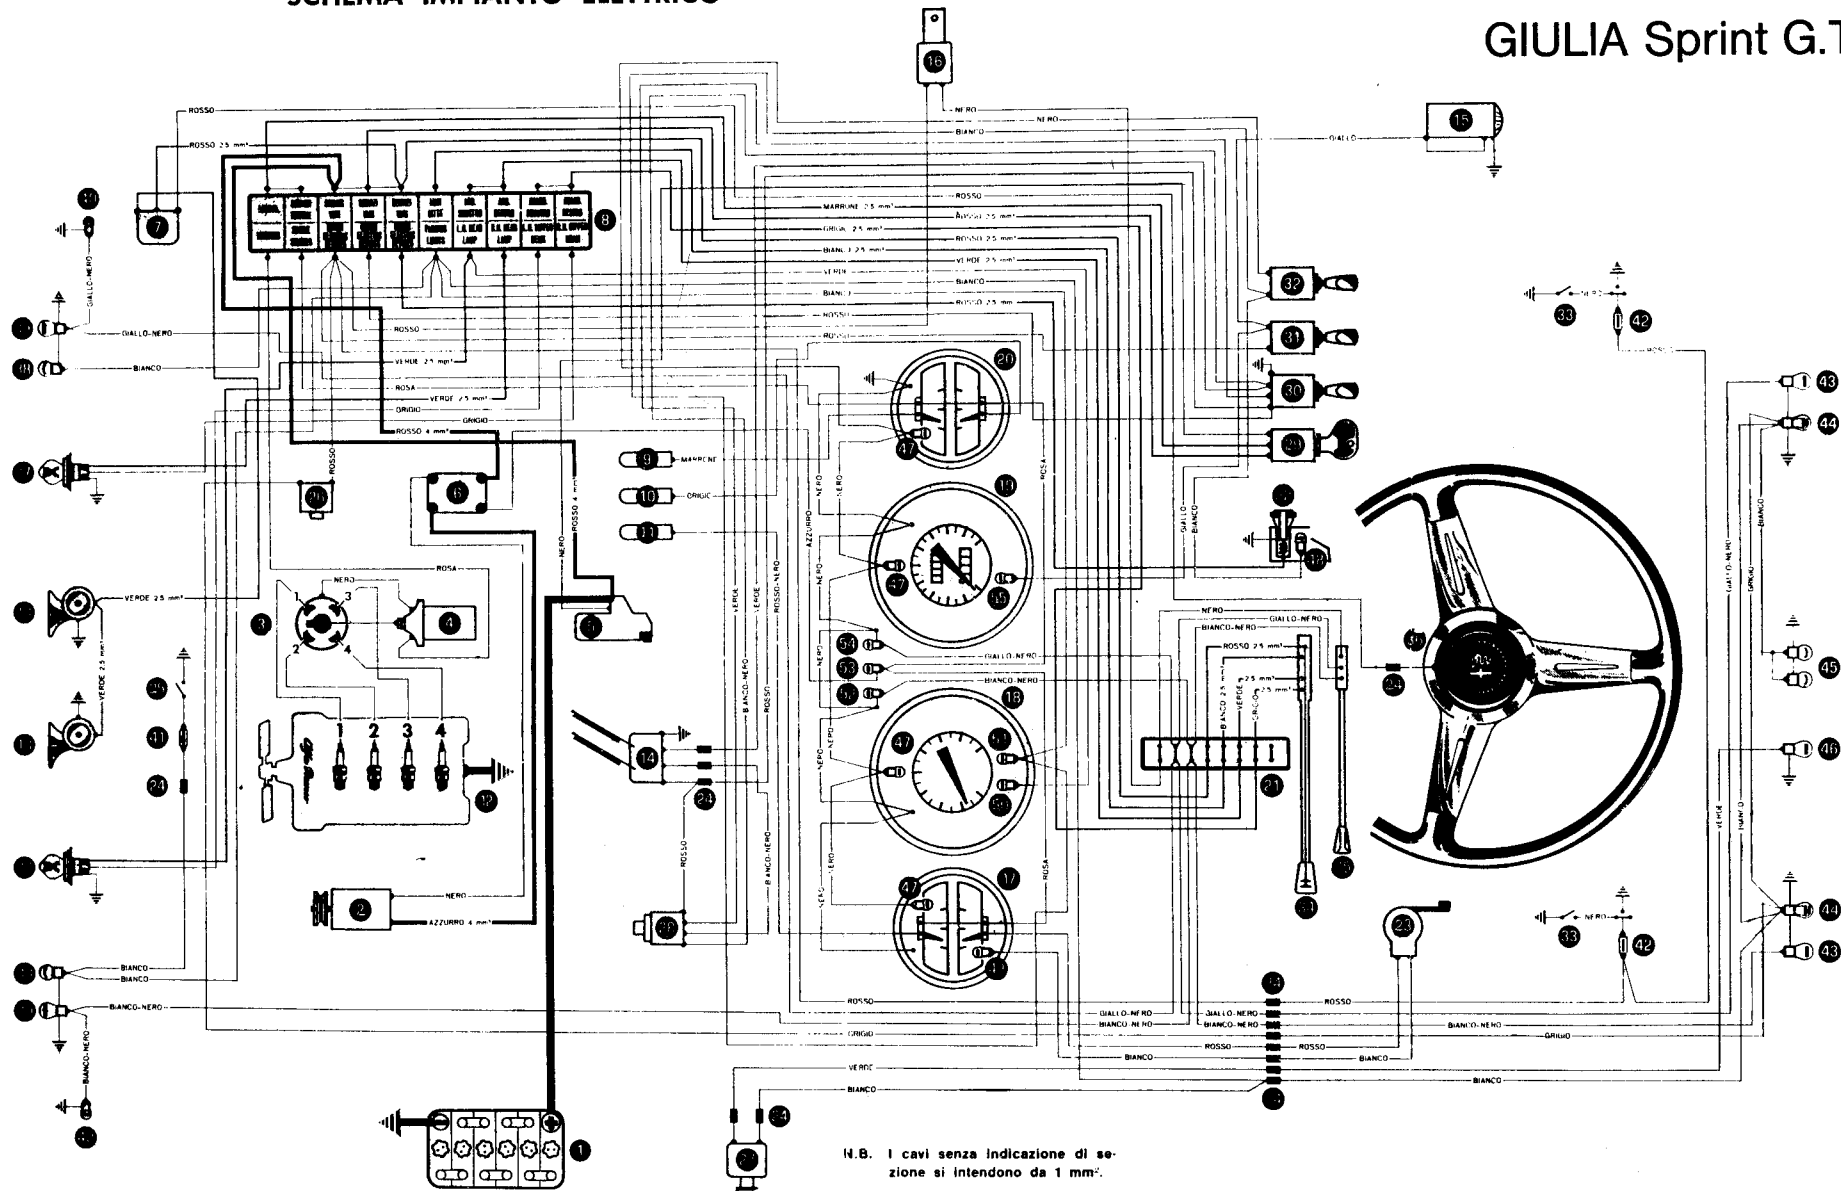

ALFA ROMEO

GIULIA Sprint G.T.

SCHEMA IMPIANTO ELETTRICO

ALFA ROMEO - GIULIA Sprint G.T.

GUIDA SCHEMA IMPIANTO ELETTRICO

- 1 Batteria 12 V - 40 Ah
- 2 Dinamo BOSCH LJ/GEG/200/12/
2700 R 38 mr
- 3 Spinterogeno BOSCH VJ 4 BR 35 mK
- 4 Bobina BOSCH TK 12 A 16
- 5 Motorino d'avviamento BOSCH AL/EEF
0,7/12 R 14
- 6 Regolatore di tensione BOSCH RS/VA 200/12 A8
- 7 Deviatore elettromagnetico
- 8 Scatola porta-fusibili
- 9 Termistore per termometro
acqua
- 10 Termistore per termometro
olio
- 11 Trasmettitore per manome-
tro olio
- 12 Collegamento di massa
motore/scocca
- 13 Avvisatore acustico
- 14 Tergicristallo BOSCH WS 13/11 T 2a
MARELLI TGE 98 AX
- 15 Motorino ventilatore-riscal-
datore
- 16 Interruttore ad intermitten-
za
- 17 Quadretto indicatore pres-
sione olio e livello ben-
zina
- 18 Contagiri
- 19 Tachimetro
- 20 Quadretto indicatore tem-
peratura acqua e olio
- 21 Morsettiera
- 22 Accendisigari
- 23 Indicatore livello benzina
- 24 Giunzione per cavi (le giun-
zioni tratteggiate valgono
solo per vetture guida de-
stra).
- 25 Interruttore luce vano mo-
tore
- 26 Interruttore segnalatore di
arresto
- 27 Interruttore segnalatore re-
tromarcia

LAMPADINE

- 37 Abbagliante/anabbagliante 45/40 W asimmetrica
- 38 Anteriore luce città 5 W sferica
- 39 Anteriore direzione 20 W
- 40 Laterale direzione 3 W tubolare
- 41 Vano motore 5 W cilindrica
- 42 Plafoniera interno vettura 5 W cilindrica
- 43 Posteriore direzione 20 W
- 44 Posteriore luce città e
stop 5/20 W
- 45 Targa 5 W sferica
- 46 Fanale retromarcia 20 W
- 47 Illuminazione quadretto 3 W tubolare
- 48 Illuminazione accendisigari 3W »
- 49 Spia riserva benzina 3W »
- 50 Spia fari abbaglianti 3W »
- 51 Spia luci città 3W »
- 52 Spia indicatori direzione,
sinistra 3W »
- 53 Spia dinamo 3W »
- 54 Spia indicatori direzione,
destra 3W »
- 55 Spia motorino ventilatore-
riscaldatore 3W »