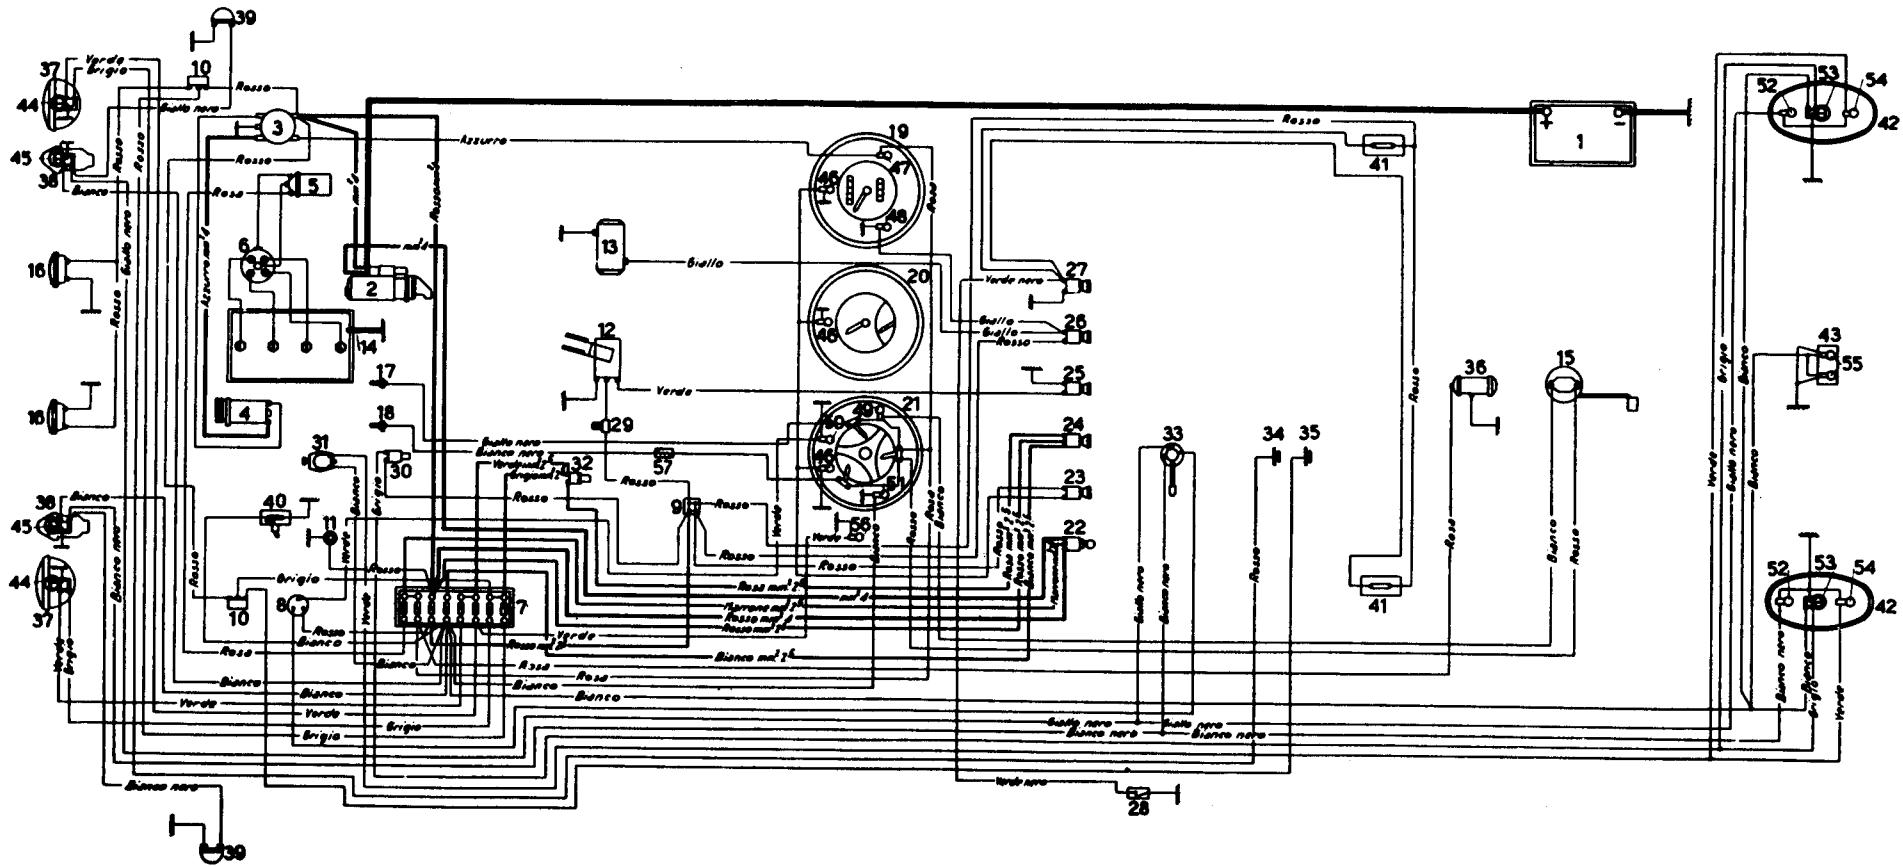

ALFA ROMEO

GIULIETTA Sprint Veloce

SCHEMA IMPIANTO ELETTRICO

ALFA ROMEO - GIULIETTA Sprint Veloce

GUIDA SCHEMA IMPIANTO ELETTRICO

1. Batteria
2. Motorino d'avviamento
3. Regolatore per dinamo
4. Dinamo
5. Bobina
6. Distributore
7. Valvoliera a 8 valvole
8. Apparecchio automatico per intermittenza
9. Morsetto per presa servizi vari
10. Deviatore elettromagnetico
11. Presa per lampada ispezione
12. Tergicristallo
13. Riscaldatore
14. Collegamento di massa tra motore e carrozzeria
15. Indicatore di livello carburante
16. Avvisatori acustici
17. Bulbo per termometro acqua
18. Bulbo per termometro olio
19. Quadretto contachilometri
20. Quadretto con contagiri e manometro olio
21. Quadretto con termometri olio e acqua e indicatore livello carburante
22. Interruttore d'accensione
23. Interruttore luci quadro
24. Interruttore luci di posizione e fari
25. Interruttore per tergilavatergicristallo
26. Interruttore per riscaldatore
27. Interruttore per plafoniere
28. Interruttore, sulla porta, per plafoniere
29. Interruttore termico
30. Interruttore per segnalatori d'arresto
31. Interruttore per segnalazione retromarcia
32. Interruttore luci proiettori
33. Commutatore per indicatori direzione
34. Pulsante per avvisatori acustici
35. Pulsante per lampeggio fari
36. Pompa carburante
37. Fari
38. Fanalini anteriori
39. Fanalini laterali ripetitori
40. Luce cofano, con lampadina 12 V - 3 W
41. Plafoniere con lampadine 12 V - 3 W
42. Fanalini posteriori
43. Fanalino targa
44. Lampadine, 12 V - 45/40 W, per fari
45. Lampadine, 12 V - 5/20 W, per fanalini anteriori
46. Lampadine, 12 V - 2,5 W, illuminazione quadretti
47. Lampadina, 12 V - 2,5 W, spia dinamo
48. Lampadina, 12 V - 2,5 W, spia riscaldatore
49. Lampadina, 12 V - 2,5 W, spia riserva carburante
50. Lampadina, 12 V - 2,5 W, spia indicatori direzione
51. Lampadina 12 V - 2,5 W, spia luci città
52. Lampadine, 12 V - 20 W, per lampeggianti posteriori
53. Lampadine, 12 V - 5/20 W, per luci posizione e arresto
54. Lampadine, 12 V - 20 W, per segnalazione retromarcia
55. Lampadine, 12 V - 5 W, per fanalino targa
56. Portalamпада spia luci fari
57. Resistenza sul circuito olio